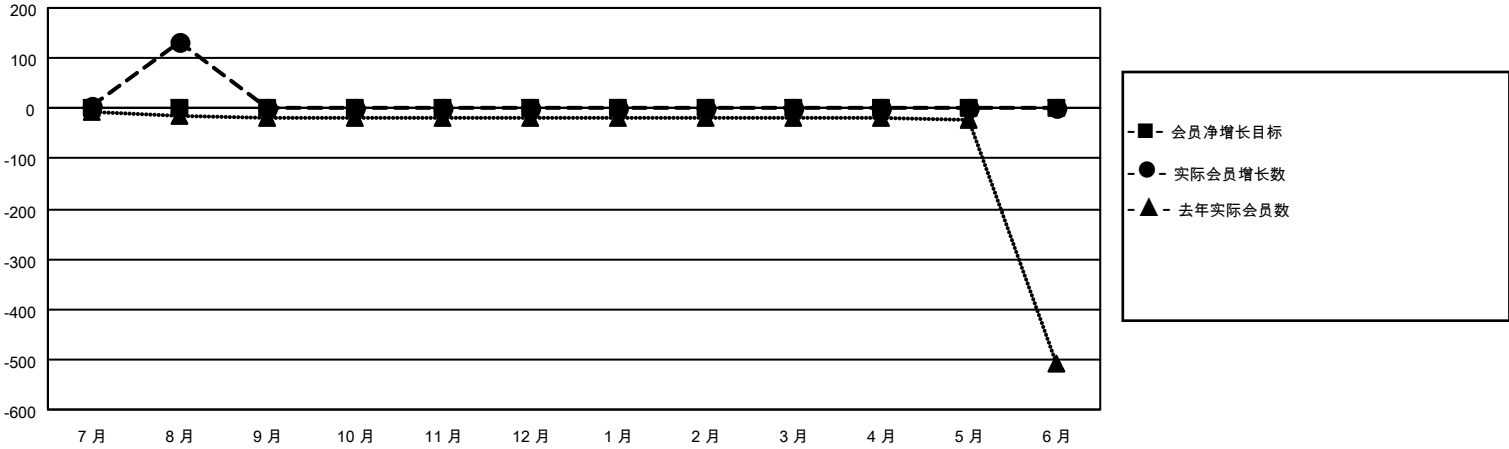

# MONTHLY MEMBERSHIP PROGRESS REPORT

地点 CHINA

District 382

Results as of: 8/31/2020

分会			
成果 2020-2021			
季	新分会目标	新会	会员流失的分会
7月/8月/9月	0	0	0
10月/11月/12月	0	0	0
1月/2月/3月	0	0	0
4月/5月/6月	0	0	0

位会员@每位须缴			
成果 2020-2021			
季	会员净增长目标	实际会员增长数	实际退会会员 (包括转会)
7月/8月/9月	0	167	4
10月/11月/12月	0	0	0
1月/2月/3月	0	0	0
4月/5月/6月	0	0	0

目标与实际新会累积

目标和实际会员累积

已取消的分会: 0	37 CLUBS OF 97 增添1位或以上的新会员	<b>性别分布</b> 男                    1,271 (64.06%) 女                    713 (35.94%)
<b>放弃的会员</b> 过世                    0 分会已取消            0 其他                    4 <b>总计</b> 4	<a href="#">点击这里取得累计会员数据</a>	总计家庭单位会员数                    168  支付减半会费的家庭会员                90